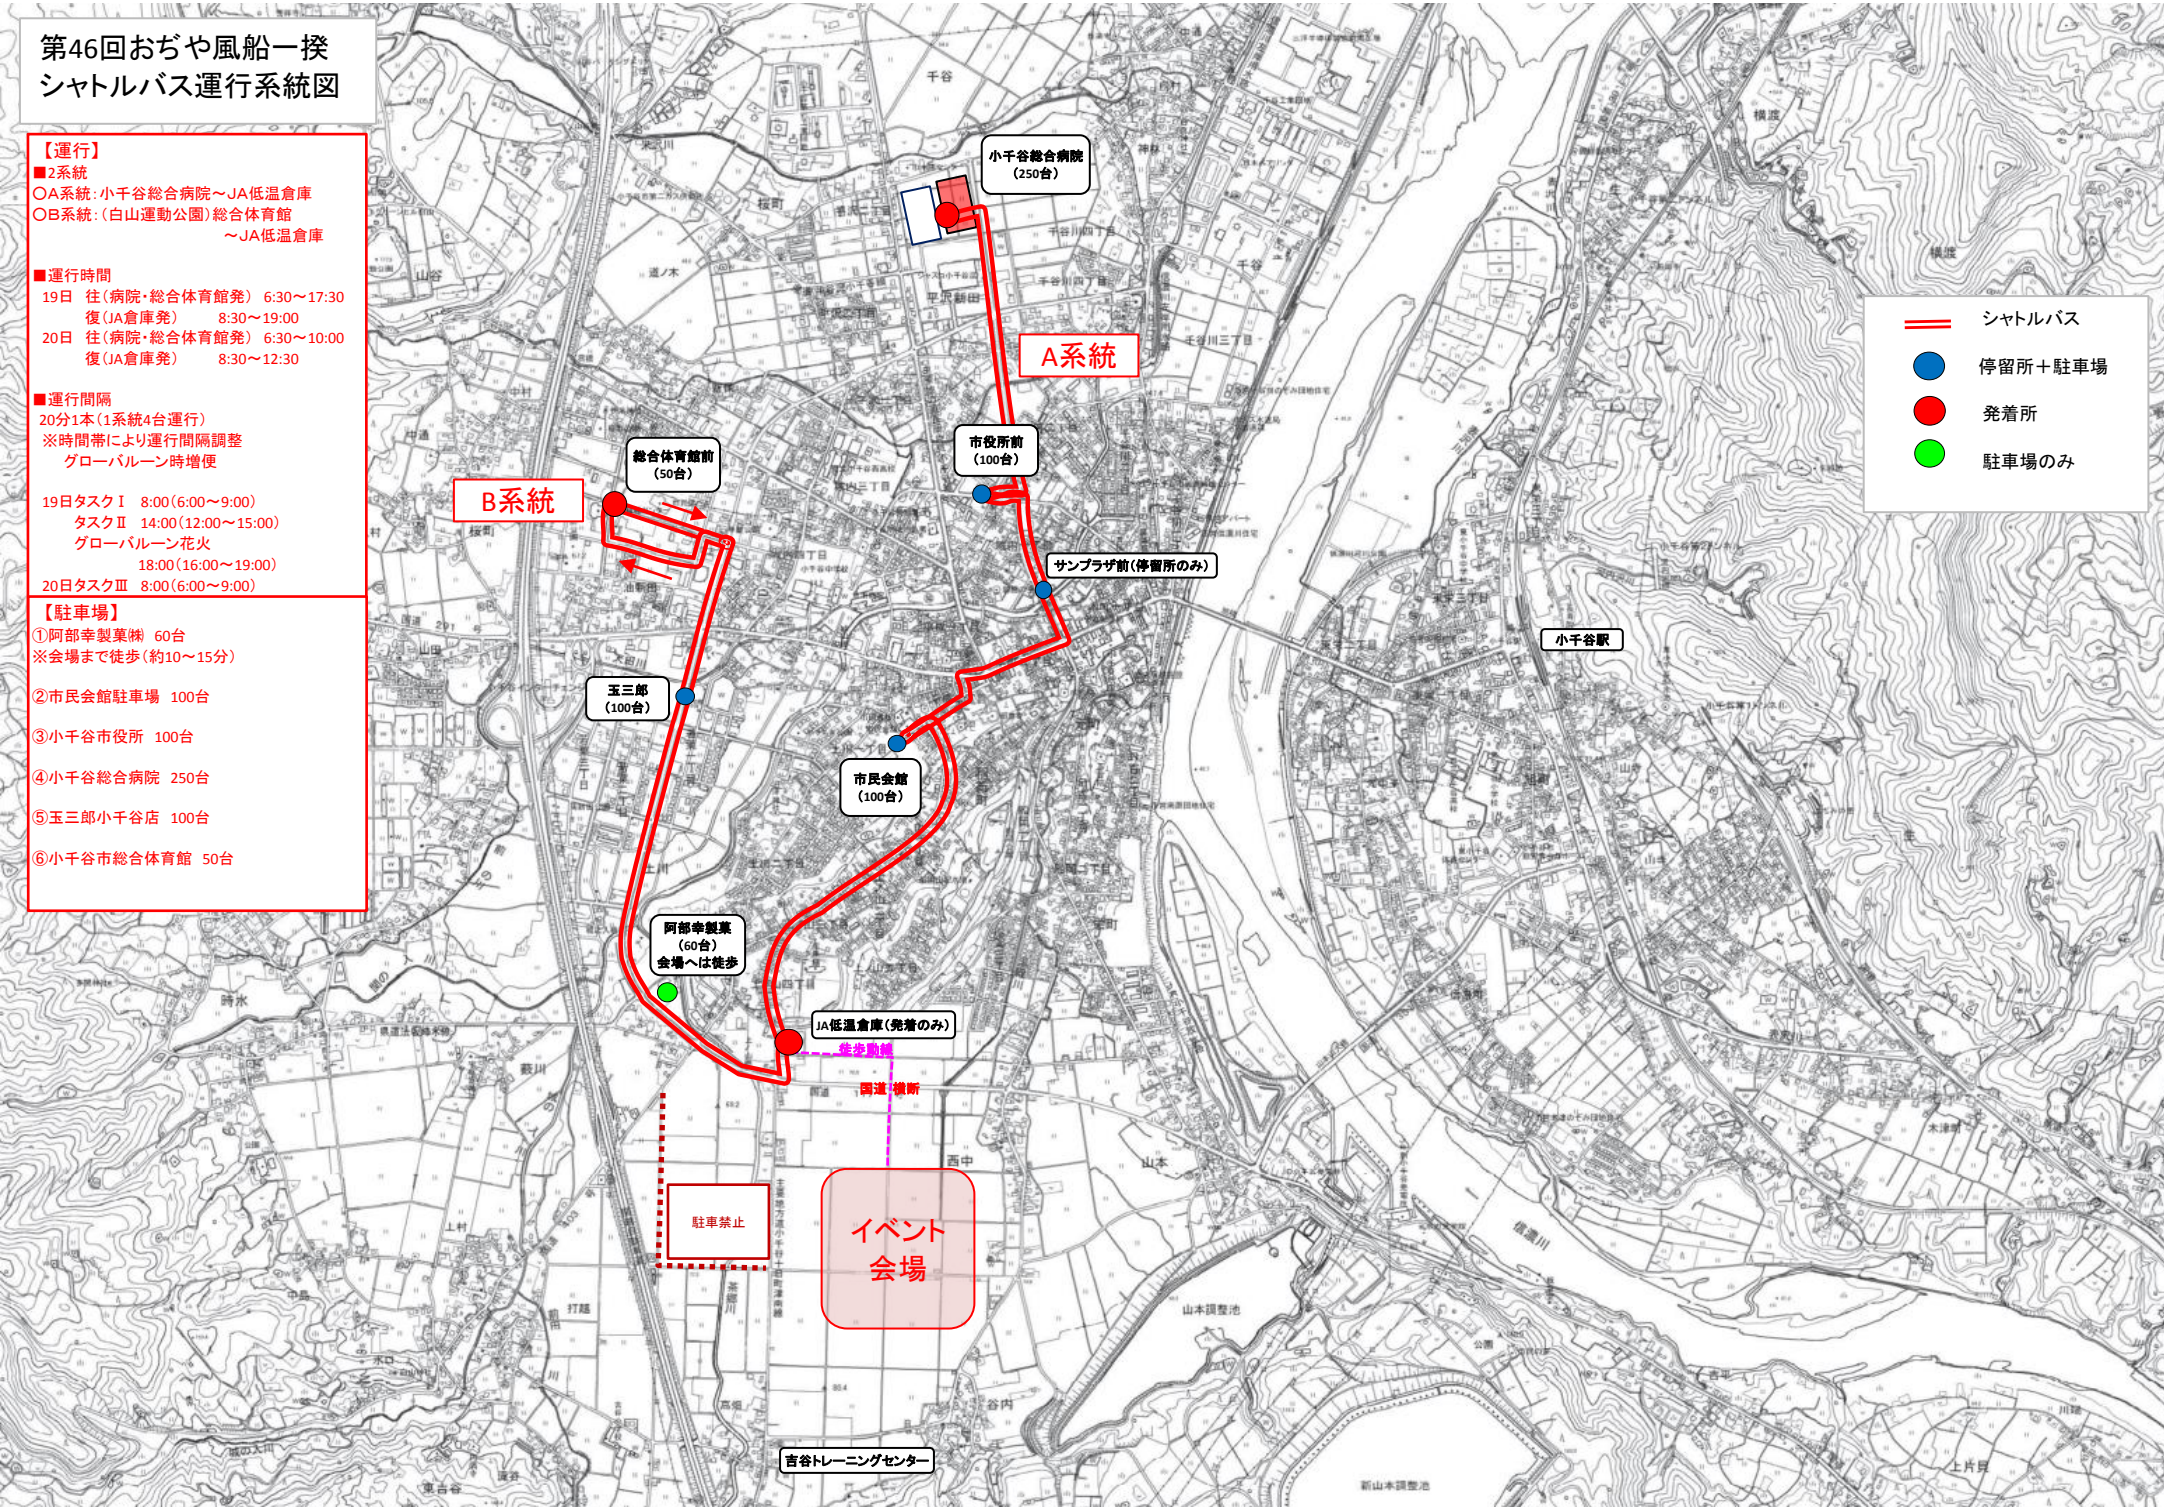

第46回おぢや風船一揆 シャトルバス運行系統図

- 【運行】**
- 2系統
 - A系統: 小千谷総合病院～JA低温倉庫
 - B系統: (白山運動公園)総合体育館～JA低温倉庫
- 運行時間**
- 19日 往(病院・総合体育館発) 6:30～17:30
 復(JA倉庫発) 8:30～19:00
- 20日 往(病院・総合体育館発) 6:30～10:00
 復(JA倉庫発) 8:30～12:30
- 運行間隔**
- 20分1本(1系統4台運行)
 ※時間帯により運行間隔調整
 グローバルーン時増便
- 19日タスクⅠ 8:00(6:00～9:00)
 タスクⅡ 14:00(12:00～15:00)
 グローバルーン花火
 18:00(16:00～19:00)
- 20日タスクⅢ 8:00(6:00～9:00)
- 【駐車場】**
- ①阿部幸製菓 60台
 ※会場まで徒歩(約10～15分)
 - ②市民会館駐車場 100台
 - ③小千谷市役所 100台
 - ④小千谷総合病院 250台
 - ⑤玉三郎小千谷店 100台
 - ⑥小千谷市総合体育館 50台

— シャトルバス
● 停留所+駐車場
● 発着所
● 駐車場のみ

B系統

A系統

総合体育館前
(50台)

市役所前
(100台)

サンブラザ前(停留所のみ)

小千谷駅

玉三郎
(100台)

市民会館
(100台)

阿部幸製菓
(60台)
会場へは徒歩

JA低温倉庫(発着のみ)

駐車禁止

**イベント
会場**

吉谷トレーニングセンター